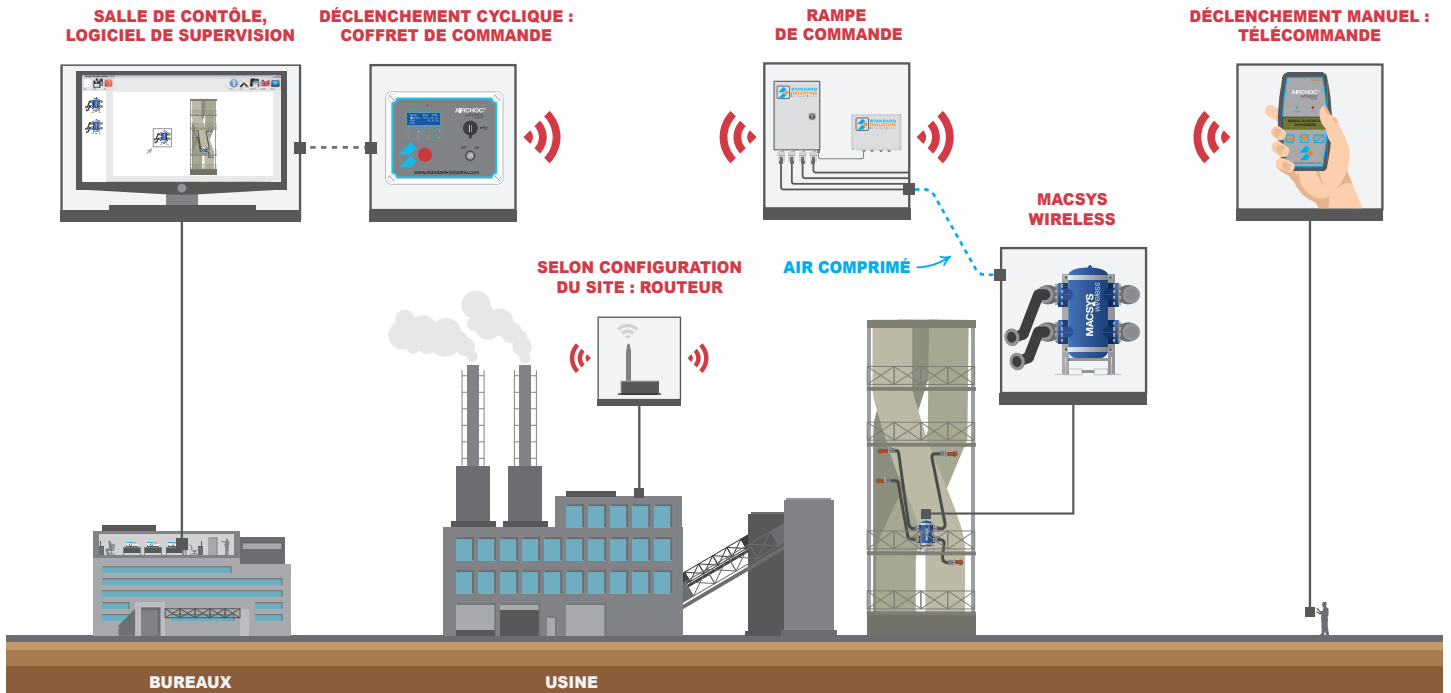

THINK DIFFERENT, THINK WIRELESS ! *

* Pensez différemment, pensez SANS FIL !

► UNE TRANSMISSION LONGUE DISTANCE ET UNE GESTION POSSIBLE VIA VOTRE AUTOMATE

► AVANTAGES

1 - ÉCONOMIES :

- **RÉDUCTION DES COÛTS** : suppression des câbles, chemins de câbles, tranchées.
- **RÉDUCTION DU TEMPS D'INSTALLATION** : connexion rapide au réseau existant.
- **SYSTÈME ÉVOLUTIF** : possibilité de compléter l'installation de MACSYS Wireless existante sans aucune modification.
- **UN SEUL COFFRET DE COMMANDE** pour 128 dispositifs Wireless.

2 - FIABILITÉ :

- **PAS DE RISQUE DE DYSFONCTIONNEMENT** lié à l'endommagement des câbles ou électrovannes brûlés ou coupés.
- **PANNEAU DE COMMANDE PROTÉGÉ** en salle de commande ou dans un local électrique.

DITES NON !

DITES NON !

3 - MAINTENANCE :

- **TÉLÉCOMMANDE & COFFRET DE COMMANDE** permettant de contrôler à distance les séquences de tirs + diagnostic des pannes éventuelles.
- **PIÈCES COMMUNES** à l'AIRCHOC® et au MACSYS.