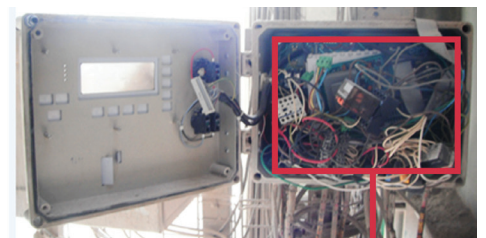

2 - FIABILITÉ :

- **PAS DE RISQUE DE DYSFONCTIONNEMENT** lié à l'endommagement des câbles ou électrovannes brûlés ou coupés.
- **PANNEAU DE COMMANDE PROTÉGÉ** en salle de commande ou dans un local électrique.

DITES NON !

DITES NON !

3 - MAINTENANCE :

- **TÉLÉCOMMANDE & COFFRET DE COMMANDE** permettant de contrôler à distance les séquences de tirs + diagnostic des pannes éventuelles.
- **PIÈCES COMMUNES** à l'AIRCHOC® et au MACSYS.