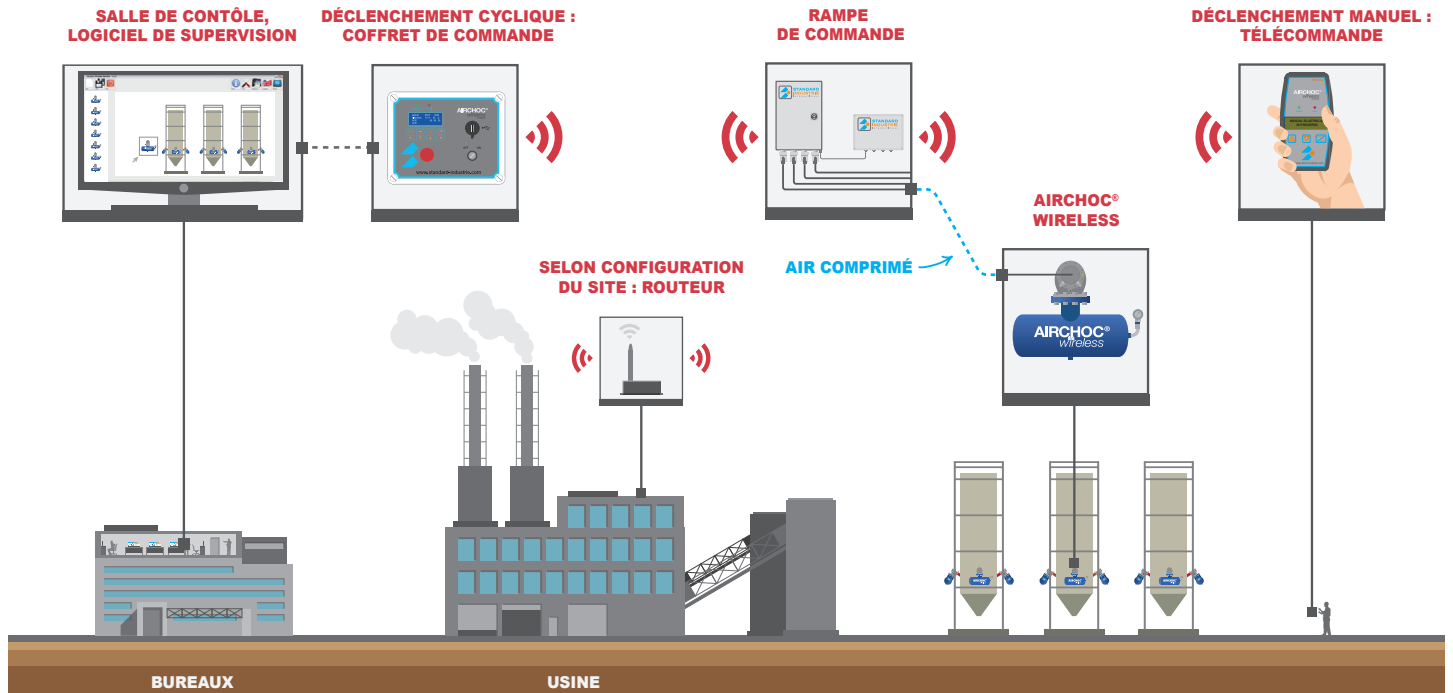

## ► UNE TRANSMISSION LONGUE DISTANCE ET UNE GESTION POSSIBLE VIA VOTRE AUTOMATE

### 1 - ÉCONOMIES :

- **RÉDUCTION DES COÛTS** : suppression des câbles, chemins de câbles, tranchées.
- **RÉDUCTION DU TEMPS D'INSTALLATION** : connexion rapide au réseau existant.
- **SYSTÈME ÉVOLUTIF** : possibilité de compléter l'installation d'AIRCHOC® Wireless existante sans aucune modification.
- **UN SEUL COFFRET DE COMMANDE** pour 128 AIRCHOC®.